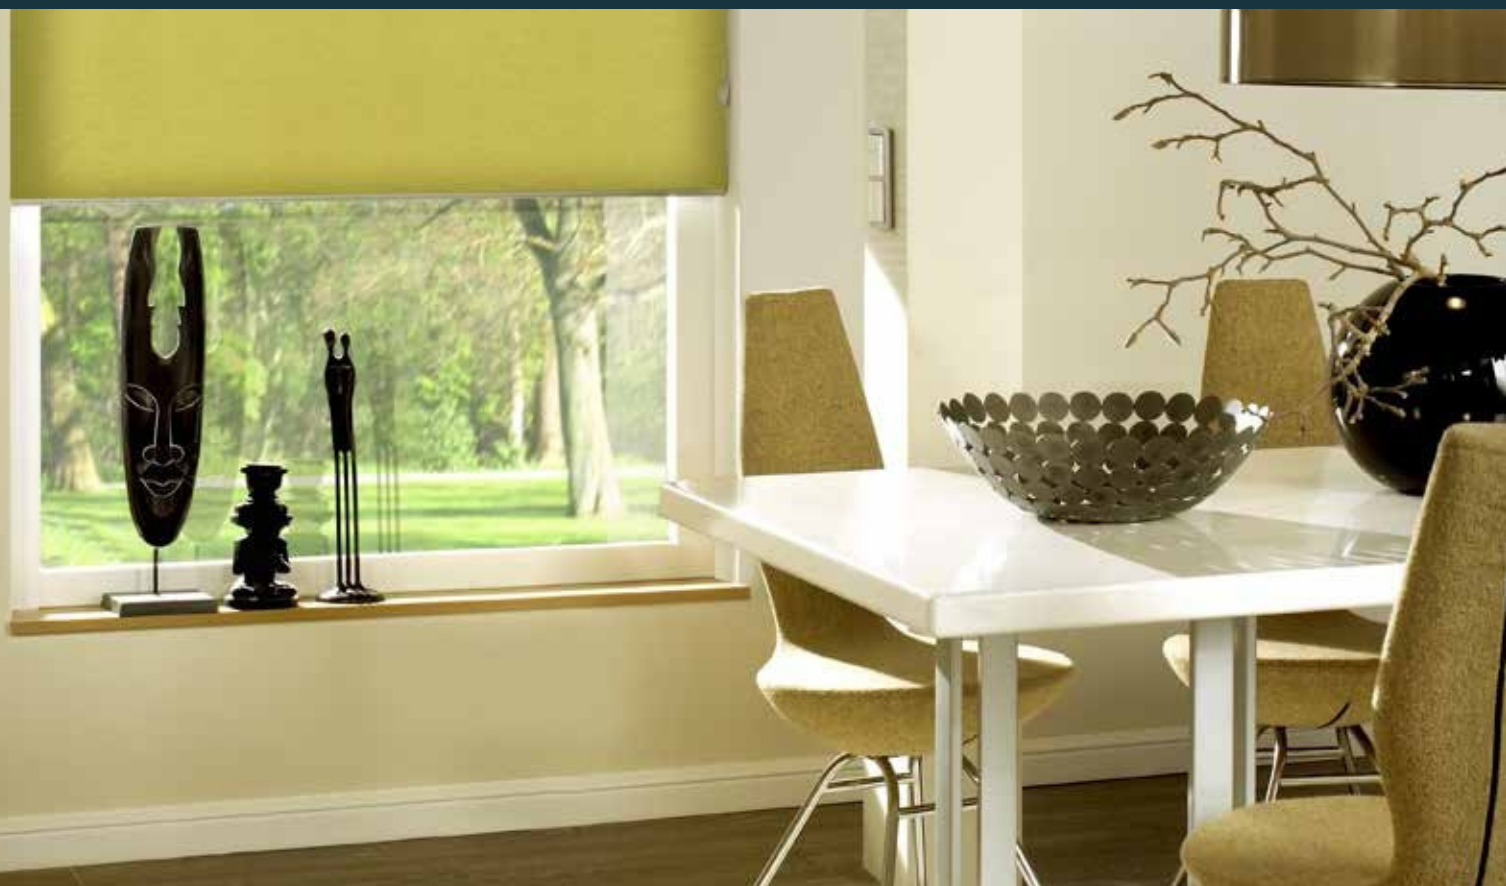

** vyhotovenie motor

INTERIÉROVÉ ROLETY

ROLLITE

Interiérová roleta Rollite predstavuje elegantný a plne funkčný doplnok interiéru. Táto roleta s oblým krycím profilom z eloxovaného hliníka a bočnými vodiacimi lištami zabezpečuje dokonalé zatienenie.