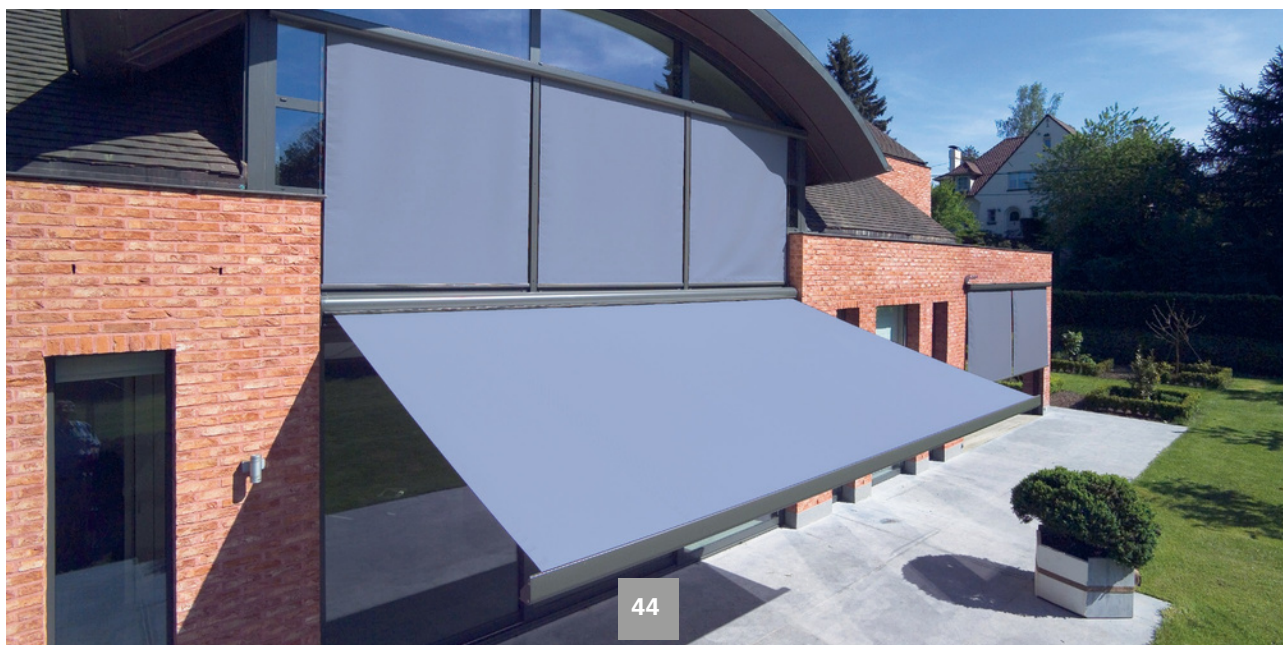

Veranda HRV52 je špeciálne navrhnutá pre inštaláciu nad zimnú záhradu alebo pergolu. Kľúčovou funkciou tohto typu zatienenia je zabrániť prenikaniu slnečných lúčov až na sklo, odkiaľ sa ďalej šíria do celého interiéru. Medzi bočnými lištami a zatienenou látkou vzniká vzduchová medzera, vďaka ktorej je zabezpečená dostatočná cirkulácia vzduchu.

Veranda HRV08-ZIP je vybavená zipovým systémom, ktorý zaisťuje, že látka zostáva riadne napnutá v každej polohe dolného profilu a zabráni výsklznutiu látky z vodiacich lišt. Jednotlivé časti látky sú vždy vybavené zipom, pričom širšia strana zapadá do plastového zipového profilu. Ten je umiestnený v hliníkovom vodiacom profile.

Veranda HRV80-ZIP umožňuje regulovať prenikanie slnečného svetla do miestnosti a zabrániť nepríjemne vysokému množstvu svetla a tepla. Látka je chránená a zvinutá v boxe, ktorý je v úplne zatiahnutej pozícii rolety uzavretý dolným profilom, vďaka čomu zostanú farby látky jasné po dlhé roky. Toto nové riešenie zatienenia verandy je teraz elegantnejšie, štíhlejšie a vyniká svojimi vlastnosťami.

Veranda HRV80-ZIP-2P je elegantným riešením, vďaka ktorému budete môcť ešte dlhšie využívať svoju terasu, bazén alebo záhradu. Objavte čistý dizajn v kombinácii s dokonalým pohodlím. Supertenká vodiaca lišta, plynulý box a úzke stojky dodávajú tejto verande kultivovaný vzhľad.