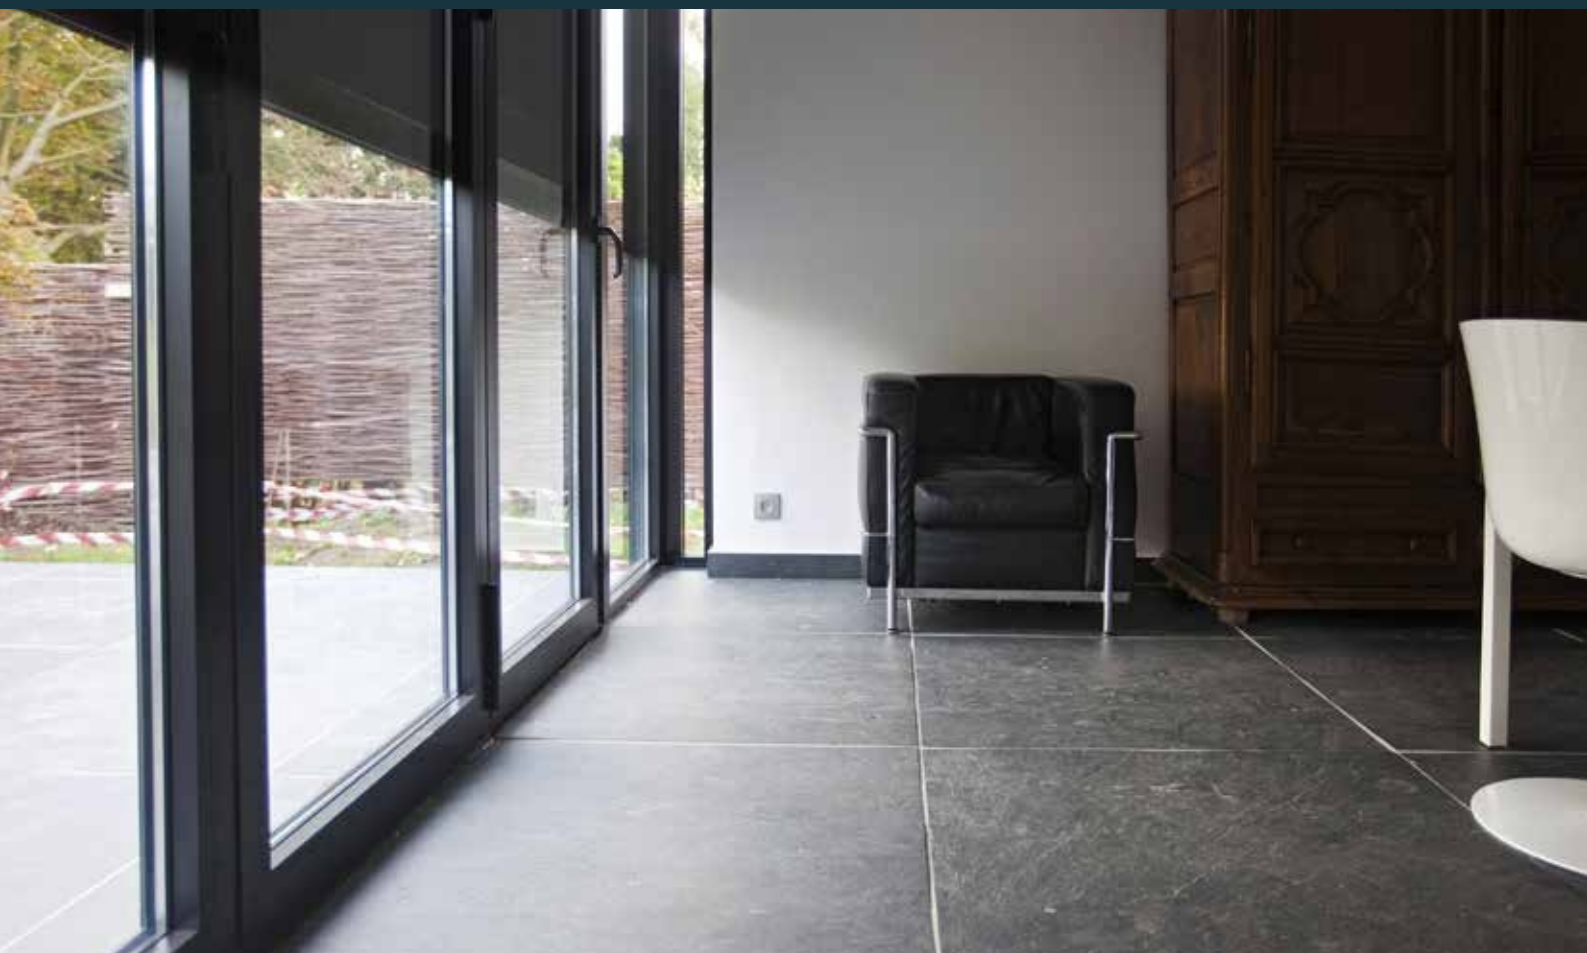

INTERIÉROVÉ ROLETY

SCREEN, HR8 - ZIP INTERIÉR BO

Hľadáte elegantnú možnosť zatienenia pre váš interiér? V tom prípade je screenová roleta HR8-ZIP ideálnou voľbou pre vás. Táto roleta má jedinečný systém lišt, ktorý udržuje textíliu dokonale napnutú a na svojom mieste vo vodiacich lištách.

Priestor medzi boxom, vodiacimi lištami a látkou je úplne uzavretý. Používaný ZIP systém je unikátny vďaka skrytej nehrdzavejúcej pružine vo vodiacich lištách. Pružina sa nepoškodzuje, a preto si látka zachováva napnutie po mnoho rokov. S touto roletou môžete zatieniť plochu až do 18 m² s jedným kusom rolety. Roleta je určená pre interiér, pre ňu môžete použiť box o veľkostiach 70, 90, 110 a 150 mm a interiérové látky typu blackout, ktoré sú vhodné nielen pre screenové rolety, ale aj pre interiérové rolety.

VYHOTOVENIE	ŠÍRKA [mm]		VÝŠKA [mm]		MAX. GARANTOVANÁ PLOCHA [m²]
	min.	max.	min.	max.	
KLUČKA	400	3000	400	5000	12
MOTOR	635	6000	400	5000	18