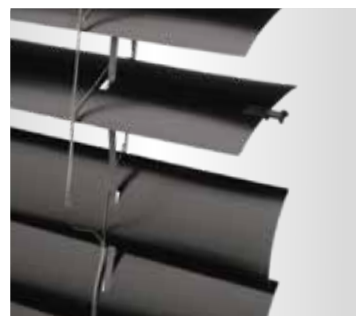

DUO A FLEXI SYSTÉM DETAIL

ŠIKMÁ ŽALÚZIA

Variant Vyhotovenie žalúzie Cetta 80

Flexi

- Riešenie pre zatienenie asymetrických tvarov okien,
- špeciálny mechanizmus vyrovnávajúci rozdielne dĺžky textilných pásov pri schádzaní a zdvíhaní žalúzie.