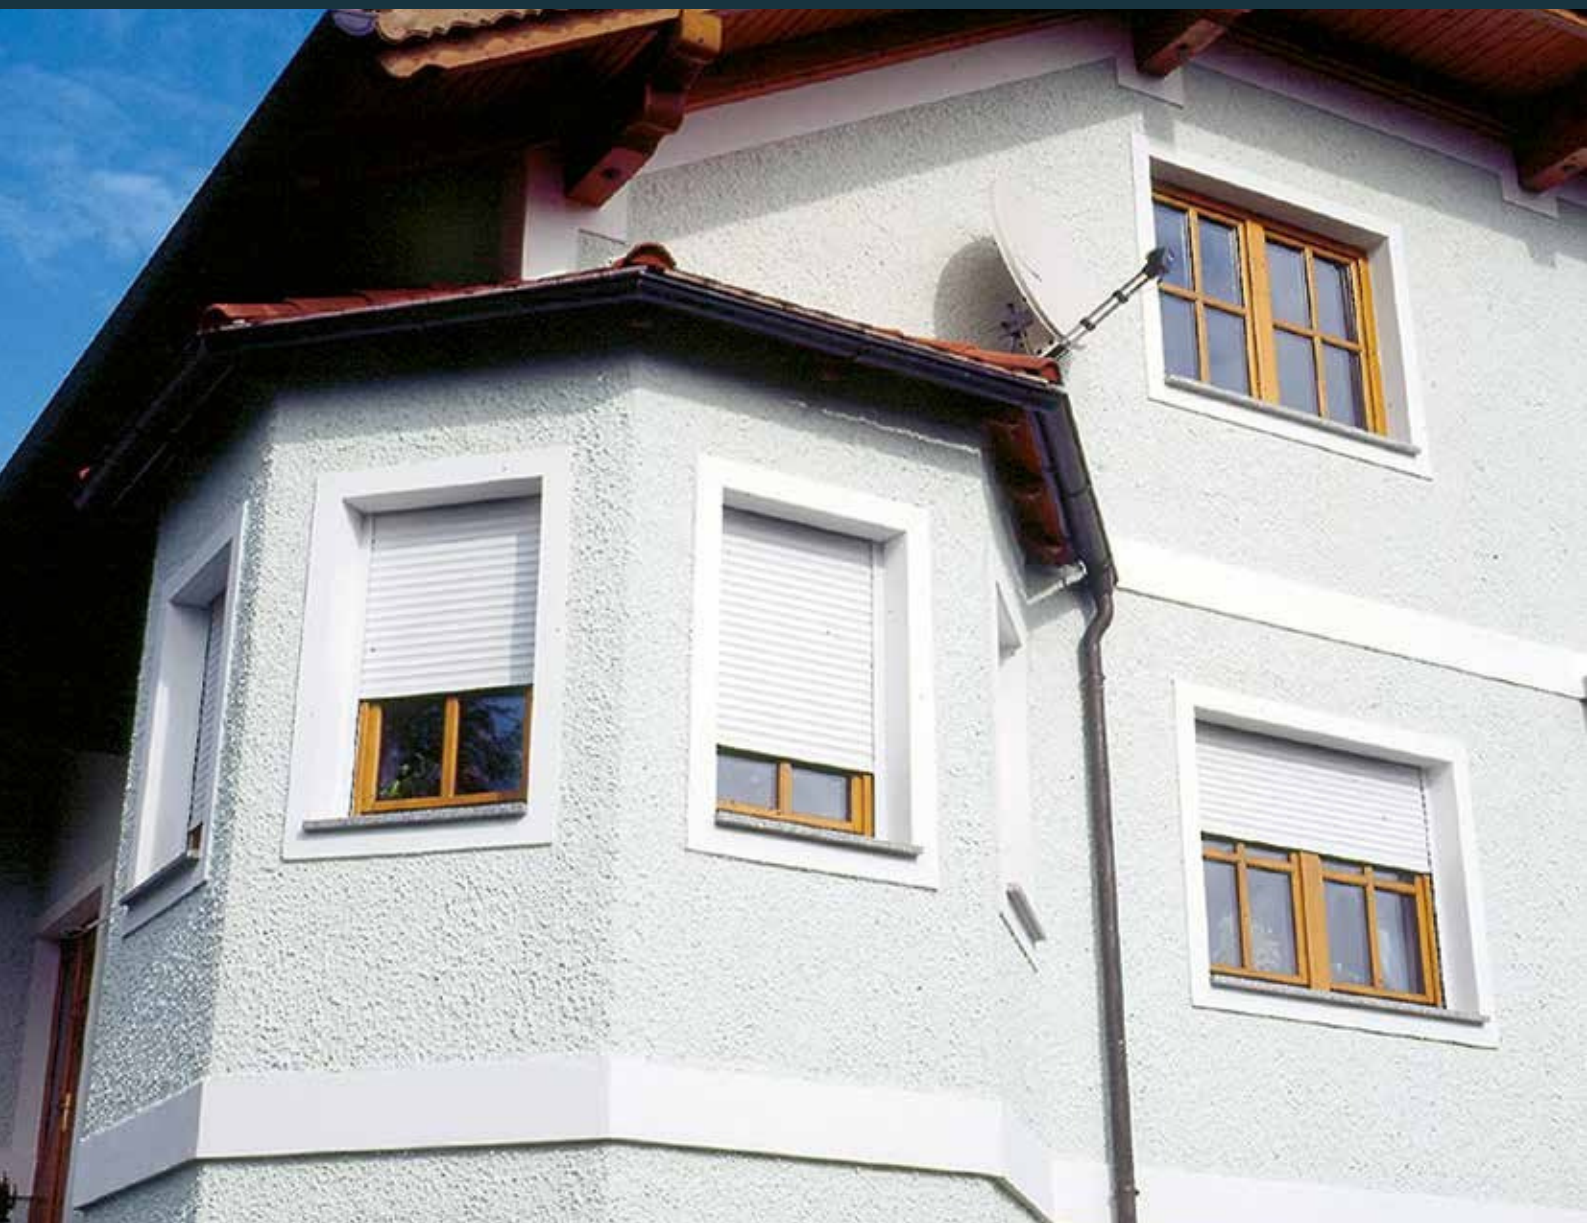

VONKAJŠIE ROLETY

HELUZ

Ak chcete mať tieniace techniky elegantne a účinne vyriešené už vo fáze hrubej stavby, využite špeciálne nosné roletové preklady HELUZ. Tieto nosné preklady vám umožnia jednoduchú a rýchlu montáž vonkajších roliet.

Použitím vonkajších roliet osadených do schránky v preklade znížite tepelné straty budovy, obmedzíte prenikanie hluku zvonka, zabránite prehrievaniu miestností v letných mesiacoch a zabezpečíte si väčšiu súkromie. Zasunutím vodícich lišt roliet do muriva okenného otvoru zvýšite úroveň ochrany pred vlámaním.

Rolety do prekladu Heluz dodávame vo širokej škále farieb. Hliníkové lamely môžete zladíť s farbou okenného rámu, vrátane imitácie dreva, alebo si vybrať vhodný odtieň pre fasádu.

Rolety do prekladu Heluz sú určené pre novostavby. Vďaka schránke umiestnenej v preklade môžete montáž vykonávať počas alebo až po úplnom dokončení stavby. Priestor s roletou je chránený proti nečistotám hustými kartáčmi, ľahkú údržbu potom zabezpečuje odnímateľná revízna klapka.